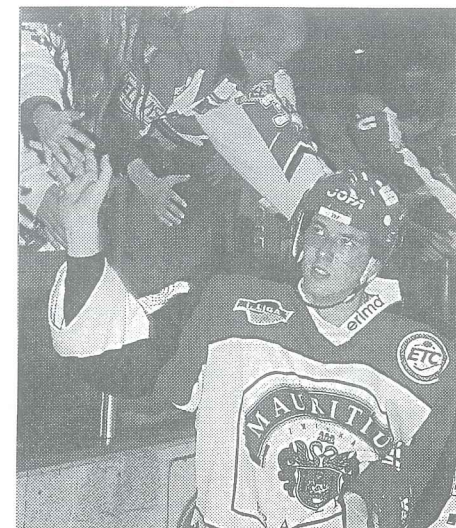

Richard Neubauer, ERSC Amberg:

„Der Sieg ist verdient für Crimmitschau. Wir haben es im ersten Drittel, wo wir ebenbüdig waren und noch zwei, drei Konterchancen hatten, leider versäumt, mit 2 oder 3:0 in zu Führung zu gehen. Dann hat meine Mannschaft im zweiten Drittel zu viele Strafzeiten genommen, wobei ich in der Szene mit Dereck Gosselin den Schiedsrichter die Schuld geben muß. Er ist permanent fest gehalten worden, als wir in Unterzahl waren. Wie er sich dann endlich losgerissen hatte, hat der Schiedsrichter ein Foul angezeigt. Daß da ein Spieler mal ausflippen kann, ist verständlich. Da ist dann das 2:1 für Crimmitschau gefallen, das war die Vorentscheidung. Im letzten Drittel hatten wir wenig entgegenzusetzen gehabt, ich muß meinem Kollegen gratulieren.“

Klaus Schröder, ETC Crimmitschau:

„Es war ein erfolgreiches Wochenende. Gerade im kämpferischen Bereich ist die Mannschaft an beiden Spieltagen an ihr Limit gegangen. Amberg hat uns das zwei Drittel lang sehr schwer gemacht, sie haben sehr gut defensiv gespielt. Im letzten Drittel waren wir die deutlich überlegene Mannschaft, insofern geht der Sieg in Ordnung.“

Marek Sebek (Foto) schoß gegen Amberg den vorentscheidenden Treffer zum 2:1. Es war sein fünftes Saisontor.