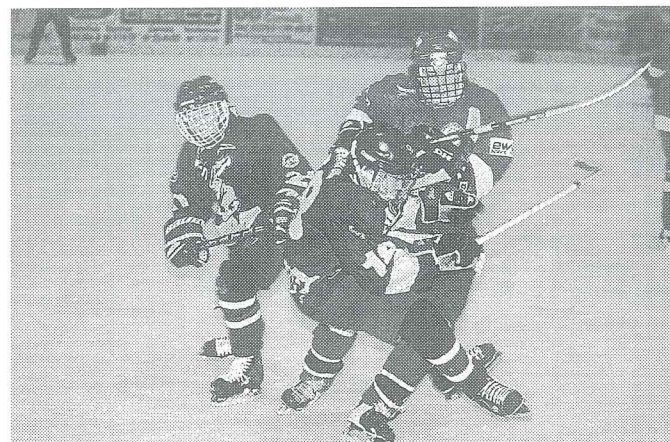

Bester Verteidiger des Turniers:

Dirk Stiebert (ETC Crimmitschau)

In den Spielen des Turniers um den Tuchmacherpokal – Foto: ETC gegen Kolin – ging es phasenweise recht hoch her.

HANSA

FASHION AND JEANS STORE CRIMMITSCHAU